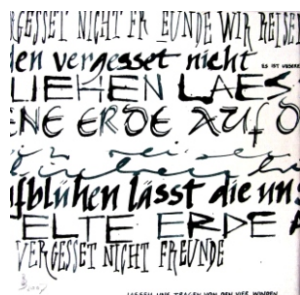

Ausstellung

Experimentelle Kalligrafie
in Büchern
und Bildern

Bärbel Schulz

05. - 17. 10. 2023

Zu Gast
in der Hummerbude
der Künstlergruppe
PARADOX
am Binnenhafen

Galerie in der Tiinerbuud 33, Hafenstr. 1009, 27498 Helgoland