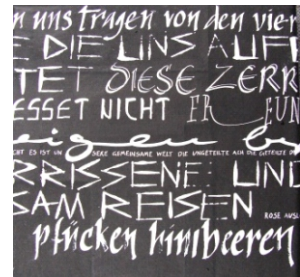

Ausstellung

Experimentelle Kalligrafie
in Büchern
und Bildern

Bärbel Schulz

05. - 17. 10. 2023

Zu Gast
in der Hummerbude
der Künstlergruppe
PARADOX
am Binnenhafen

Galerie in der Tiinerbuud 33, Hafenstr. 1009, 27498 Helgoland