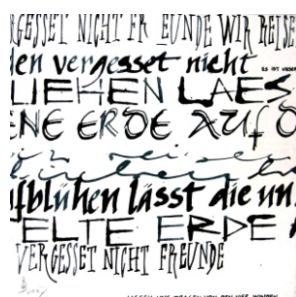

# Ausstellung

Experimentelle Kalligrafie  
in Büchern  
und Bildern

**Bärbel Schulz**

06. - 18. 10. 2022

Zu Gast  
in der Hummerbude  
der Künstlergruppe  
**PARADOX**  
am Binnenhafen

Galerie in der Tiinerbuud 33, Hafenstr. 1009, 27498 Helgoland