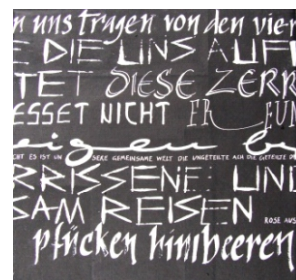

# Ausstellung

Experimentelle Kalligrafie  
in Büchern  
und Bildern

**Bärbel Schulz**

06. - 18. 10. 2022

Zu Gast  
in der Hummerbude  
der Künstlergruppe  
**PARADOX**  
am Binnenhafen

Galerie in der Tiinerbuud 33, Hafenstr. 1009, 27498 Helgoland