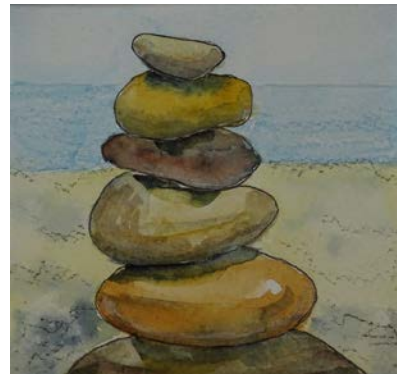

# Hummerbude 33

Besuchen Sie meine Ausstellung  
**SCHMUCKE IDEEN IN SILBER...**

**...HELGOLAND-AQUARELLE** u. VIELES MEHR

vom 15.08. - 03.09.2014

täglich 11.00 - 17.00

*Heidi Wellmann*

Zu Gast in der Hummerbude 33 (Paradox) Hafenstr. 1009 Helgoland